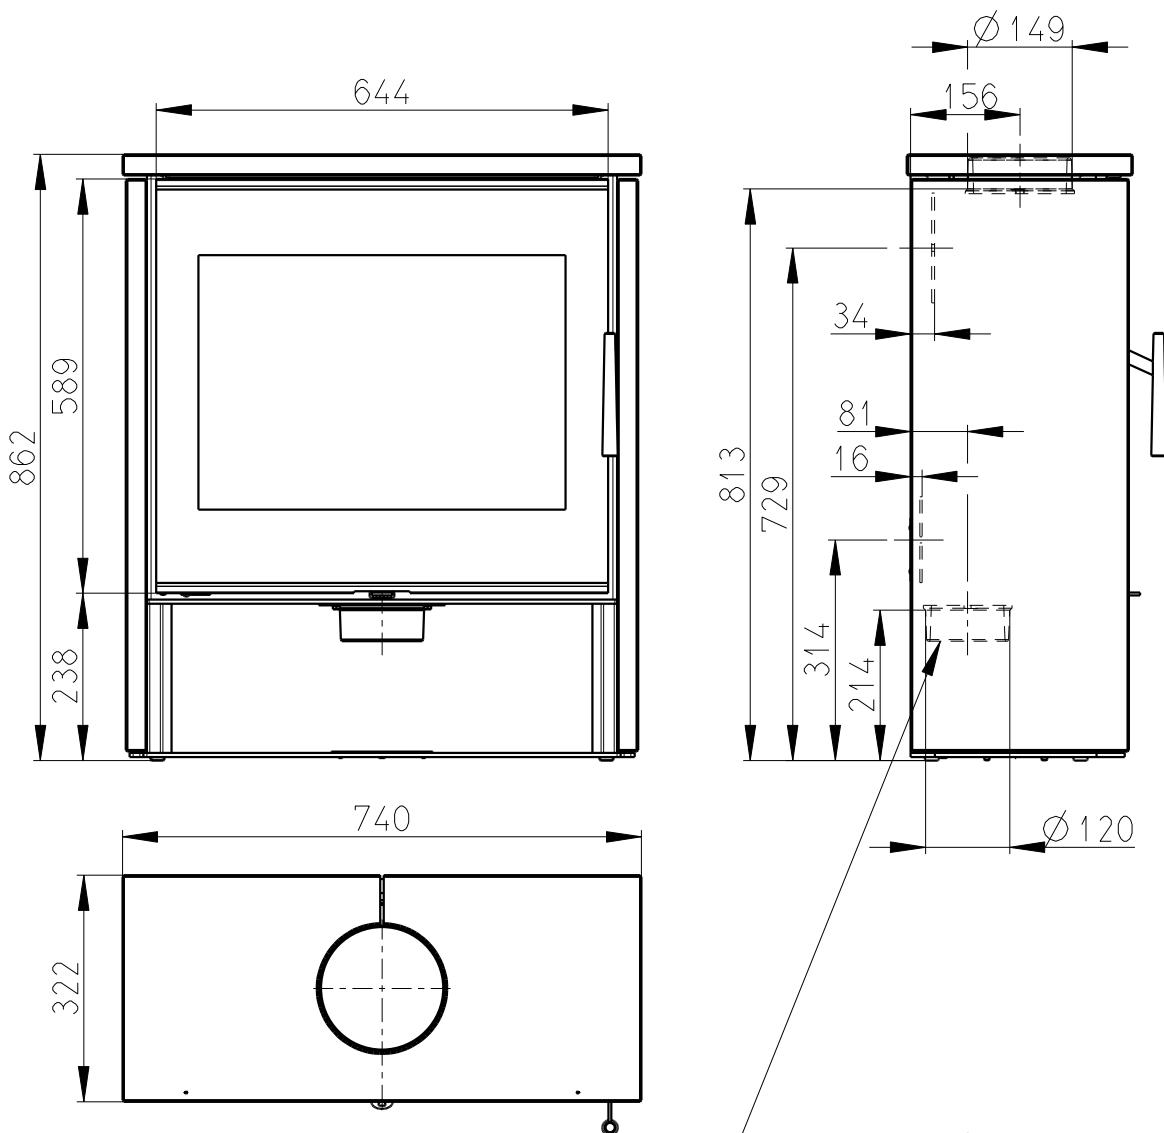

Rozmery v mm; Maße in mm

ALEDO 02 SERPENTIN-182C

176 kg

Centralni privod vzduchu $\varnothing 120$
Zentral luftzufuhr $\varnothing 120$
Central air inlet $\varnothing 120$

Primarni a sekundarni vzduch
Primarluft und sekundarluft
Primary and Secondary air